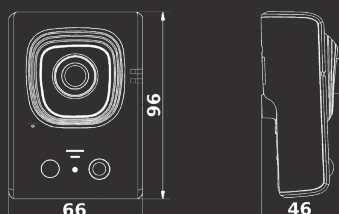

* Фокусное расстояние зависит от модели выбранного при заказе объектива.

** Значение угла обзора для каждой модели объектива определяется в соответствии с его фокусным расстоянием.

*** Данные указаны без учета 4G-модема.

Внимание! При покупке изделия проверяйте комплектацию и отсутствие механических повреждений. Характеристики изделия могут быть изменены без предварительного уведомления.