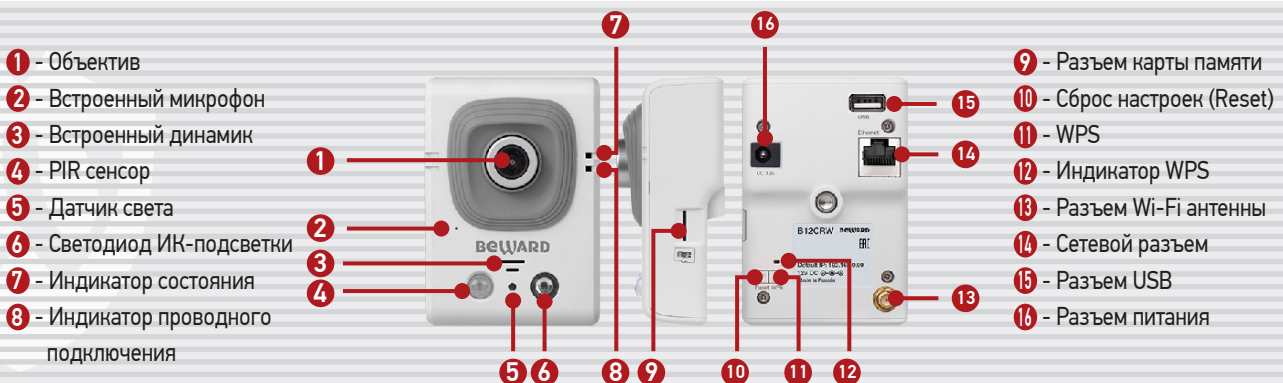

B12CRW

Мегапиксельная камера с ИК-подсветкой, динамиком, микрофоном и Wi-Fi-модулем

- 1/4" КМОП-сенсор с прогрессивным сканированием
- До 25 кадров в секунду при разрешении 1280x720
- Одновременное кодирование: H.264/MJPEG
- Встроенный активный микрофон и динамик
- Встроенный PIR-сенсор с дальностью до 6 метров
- Встроенный модуль Wi-Fi 802.11 b/g/n (поддержка WPS)
- Встроенная ИК-подсветка и ИК-фильтр
- Поддержка WDR (цифровой)
- Поддержка 2D/3DNR
- Многозонный детектор движения
- Поддержка карт памяти MicroSDHC
- Поддержка ONVIF

ОПТИМАЛЬНОЕ РЕШЕНИЕ ДЛЯ КРУГЛОСУТОЧНОГО ВИДЕО- И АУДИОМОНИТОРИНГА В ПОМЕЩЕНИЯХ РАЗЛИЧНОГО НАЗНАЧЕНИЯ, ТАКИХ КАК ОФИС, МАГАЗИН, СКЛАД, ТОРГОВЫЙ ЦЕНТР. КАМЕРА ИМЕЕТ ВСТРОЕННЫЙ PIR-СЕНСОР, ИК-ПОДСВЕТКУ, ДИНАМИК И АКТИВНЫЙ МИКРОФОН ВЫСОКОЙ ЧУВСТВИТЕЛЬНОСТИ.